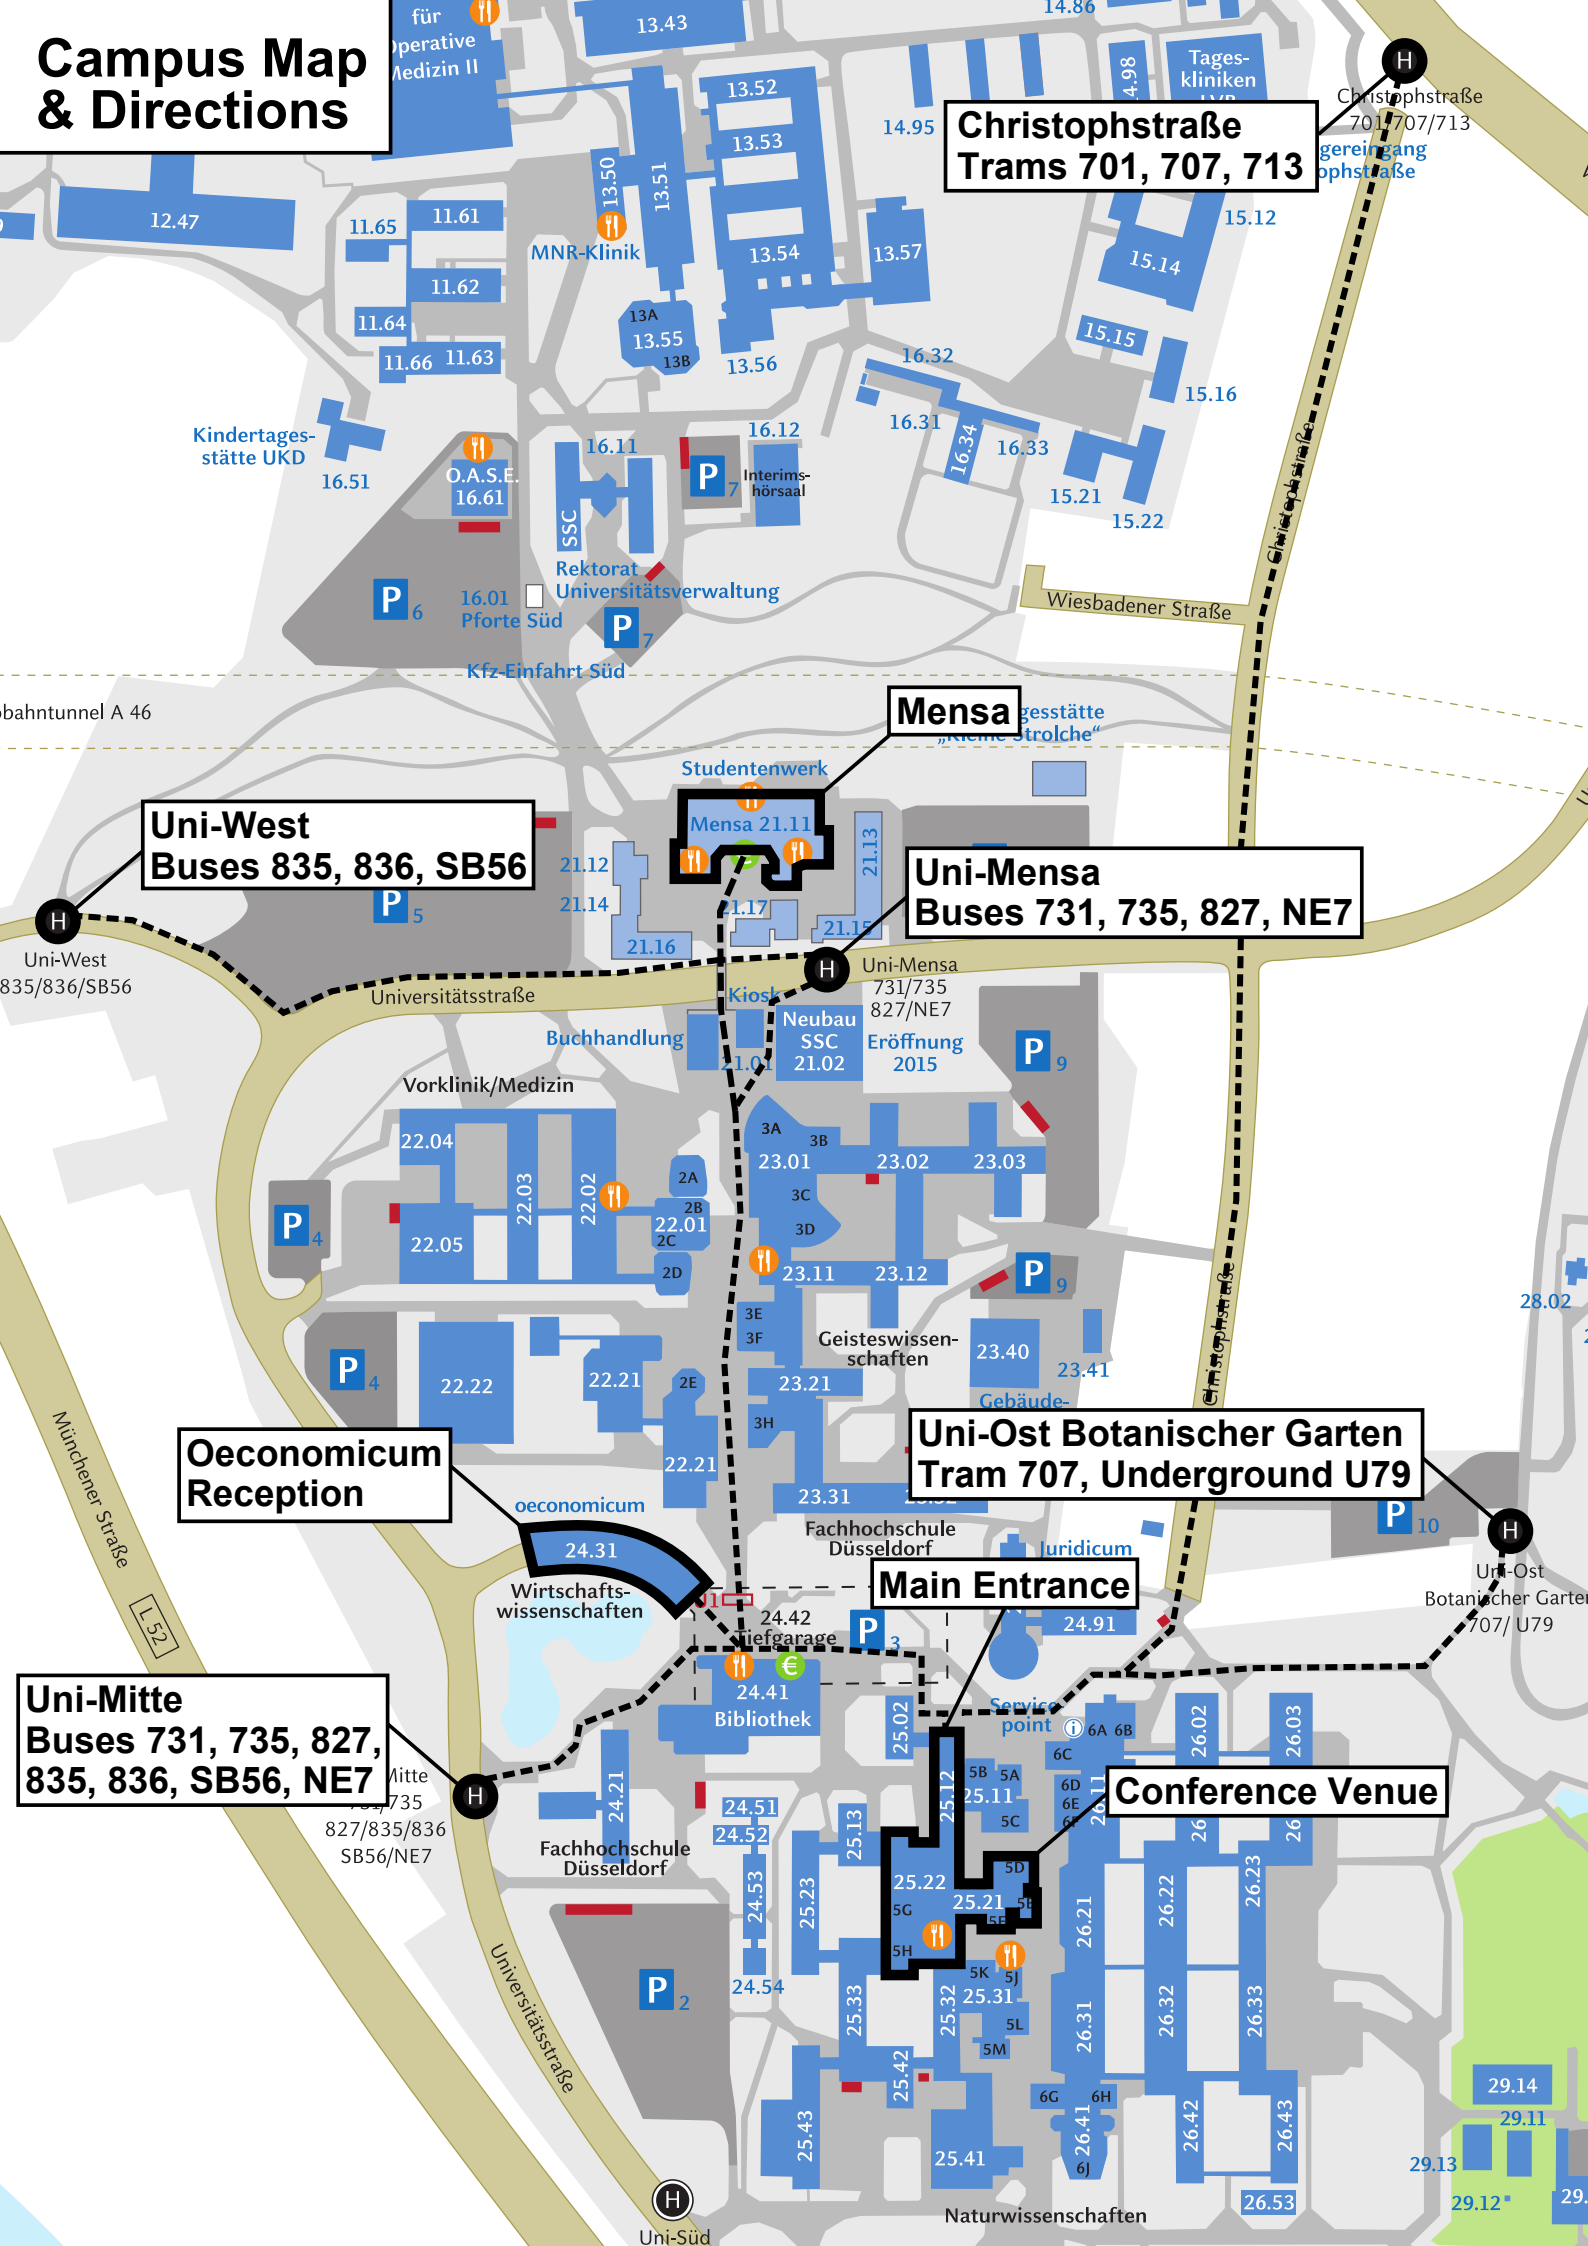

Campus Map & Directions

Christophstraße
Trams 701, 707, 713

Mensa

Uni-West
Buses 835, 836, SB56

Uni-Mensa
Buses 731, 735, 827, NE7

Oeconomicum
Reception

Uni-Ost Botanischer Garten
Tram 707, Underground U79

Main Entrance

Uni-Mitte
Buses 731, 735, 827,
835, 836, SB56, NE7

Conference Venue

Operative Medizin II

MNR-Klinik

Rektorat
Universitätsverwaltung

Studentenwerk
Mensa 21.11

Buchhandlung
Neubau SSC 21.02

Vorklinik/Medizin

Münchener Straße
L52

Uni-West
835/836/SB56

Uni-Ost
Botanischer Garten
707/U79

Uni-Mitte
735
827/835/836
SB56/NE7

Kindertages-
stätte UKD

O.A.S.E.
16.61

Interims-
hösaal

Tages-
kliniken

U-bahntunnel A 46

Kfz-Einfahrt Süd

Gesstätte
„Strolche“

29.14
29.11
29.13
29.12*